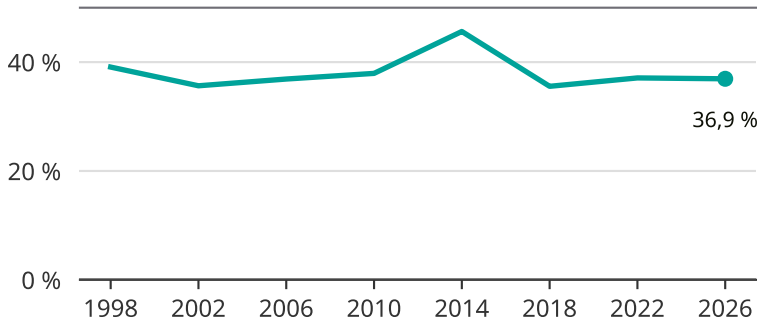

Kvinnor som kandiderar

Andel per val till kommunfullmäktige i Habo

Källa: SCB/Valmyndigheten. För 2026 gäller det anmälda kandidater 2026-05-07.