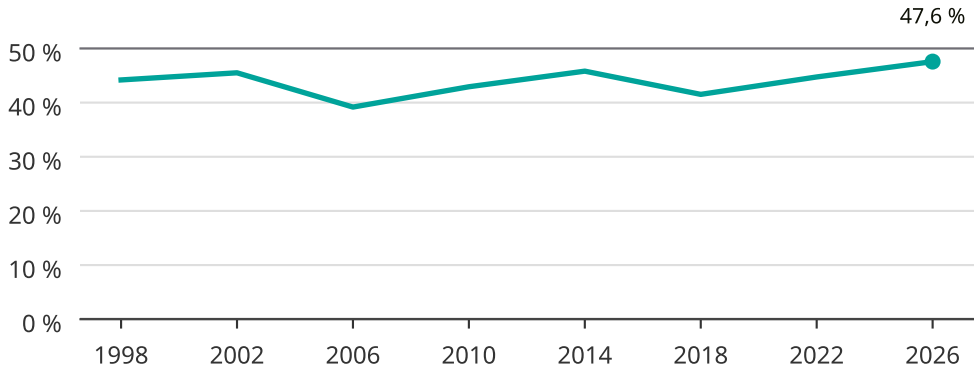

# Kvinnor som kandiderar

Andel per val till kommunfullmäktige i Ekerö

Källa: SCB/Valmyndigheten. För 2026 gäller det anmälda kandidater 2026-06-15.