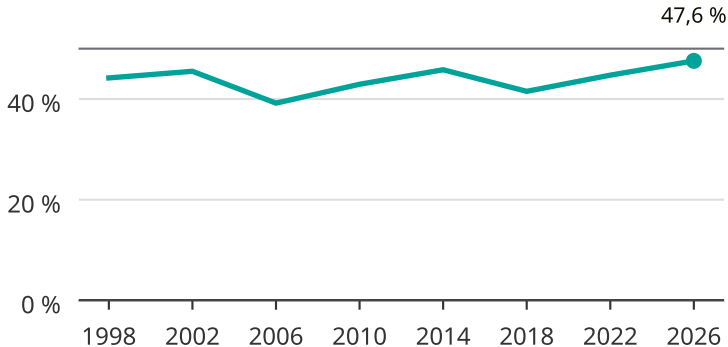

Kvinnor som kandiderar

Andel per val till kommunfullmäktige i Ekerö

Källa: SCB/Valmyndigheten. För 2026 gäller det anmälda kandidater 2026-06-15.

Newsworthy