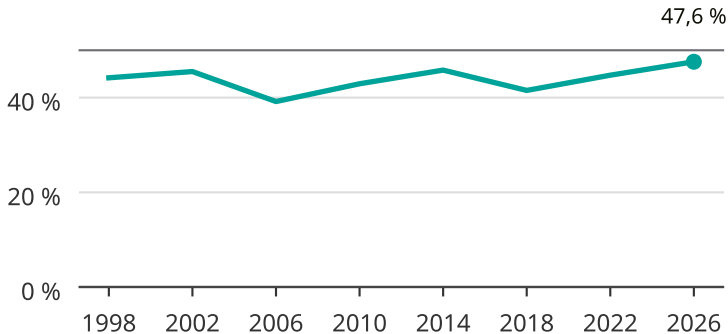

Kvinnor som kandiderar

Andel per val till kommunfullmäktige i Ekerö

Källa: SCB/Valmyndigheten. För 2026 gäller det anmälda kandidater
2026-06-15.

Newsworthy