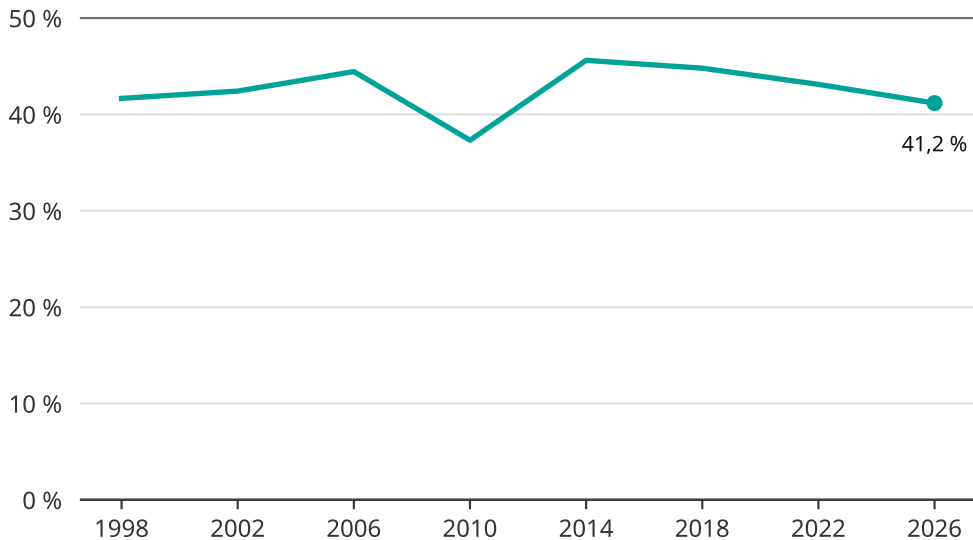

Kvinnor som kandiderar

Andel per val till kommunfullmäktige i Pajala

Källa: SCB/Valmyndigheten. För 2026 gäller det anmälda kandidater 2026-05-07.