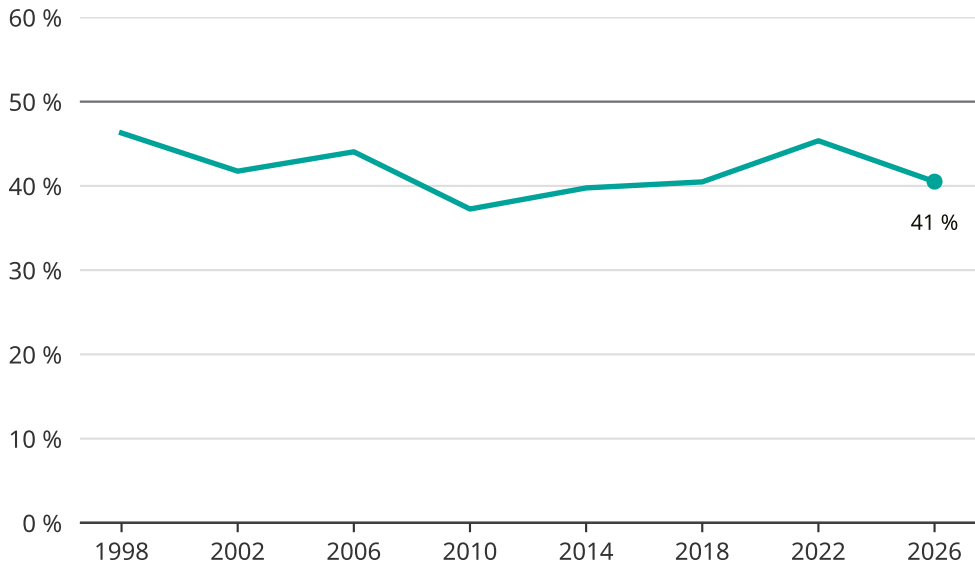

Kvinnor som kandiderar

Andel per val till kommunfullmäktige i Surahammar

Källa: SCB/Valmyndigheten. För 2026 gäller det anmälda kandidater 2026-04-10.