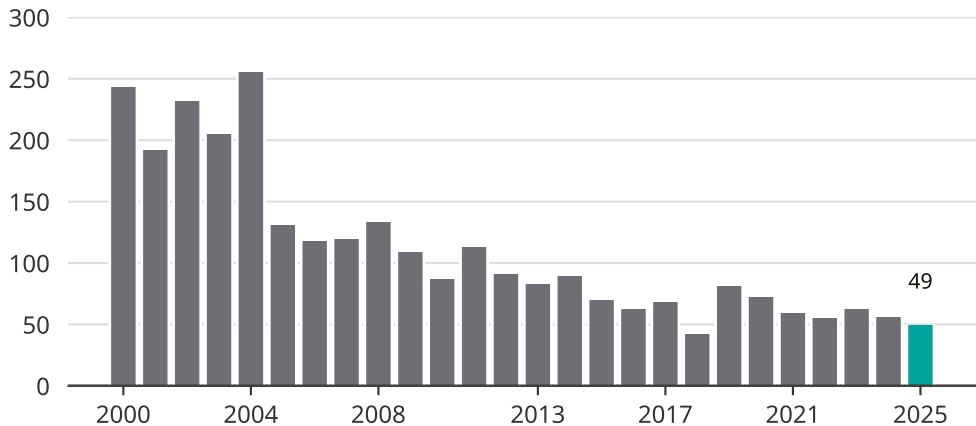

Cykelstöder i Söderhamn 2000–2025

Källa: Brå. Observera att 2025 års siffror fortfarande är preliminära.