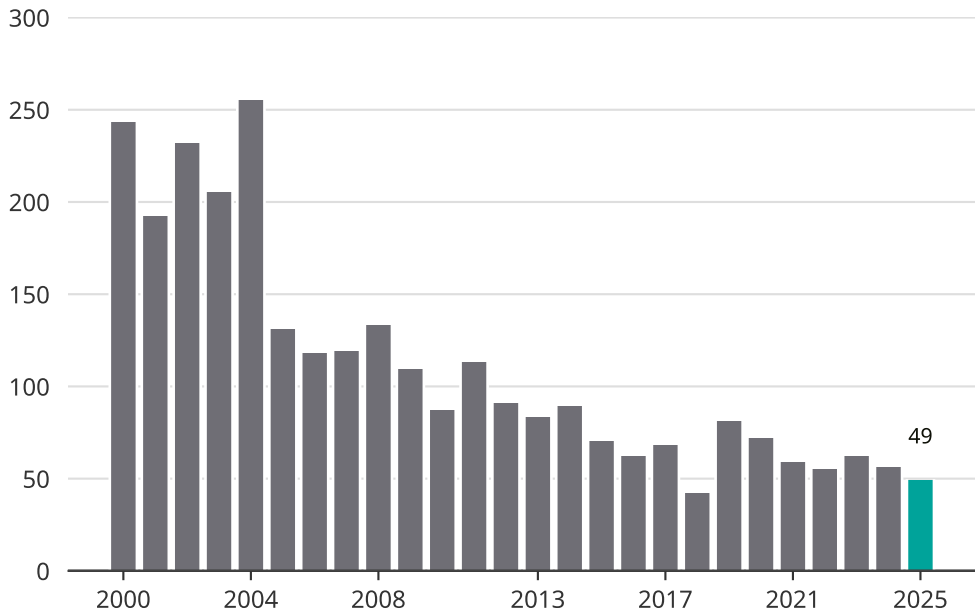

# Cykelstöder i Söderhamn 2000–2025

Källa: Brå. Observera att 2025 års siffror fortfarande är preliminära.