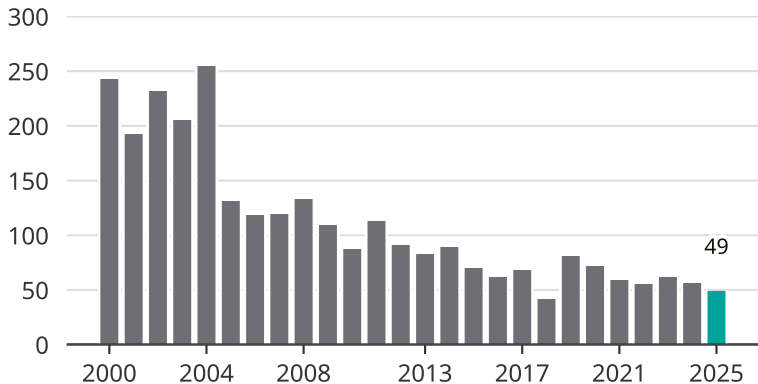

# Cykelstöder i Söderhamn 2000–2025

Källa: Brå. Observera att 2025 års siffror fortfarande är preliminära.