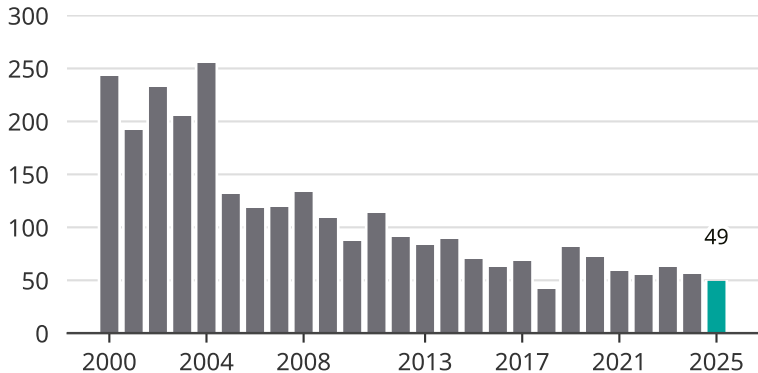

Cykelstöder i Söderhamn 2000–2025

Källa: Brå. Observera att 2025 års siffror fortfarande är preliminära.