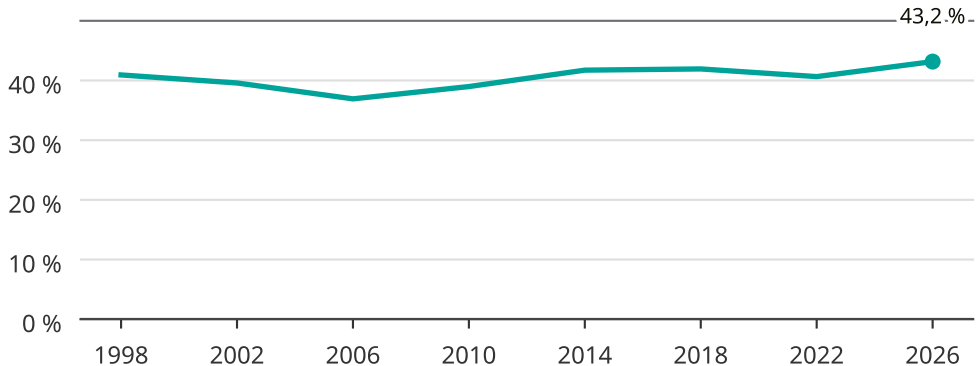

Kvinnor som kandiderar

Andel per val till kommunfullmäktige i Kungälv

Källa: SCB/Valmyndigheten. För 2026 gäller det anmälda kandidater 2026-06-15.