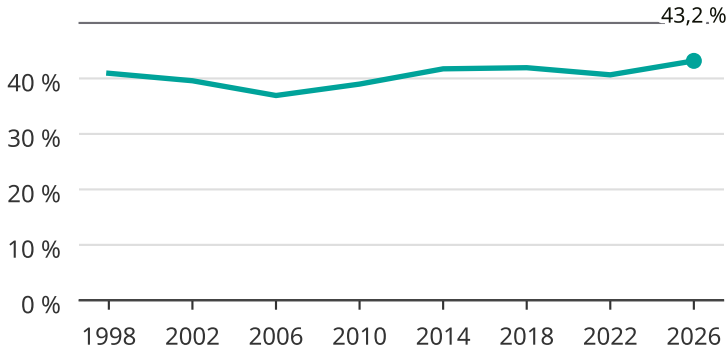

# Kvinnor som kandiderar

Andel per val till kommunfullmäktige i Kungälv

Källa: SCB/Valmyndigheten. För 2026 gäller det anmälda kandidater 2026-06-15.