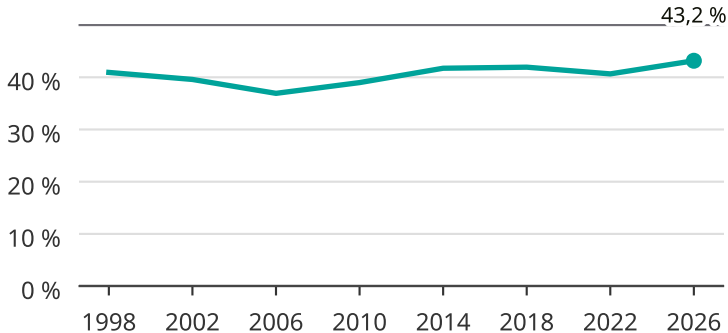

Kvinnor som kandiderar

Andel per val till kommunfullmäktige i Kungälv

Källa: SCB/Valmyndigheten. För 2026 gäller det anmälda kandidater
2026-06-15.

Newsworthy