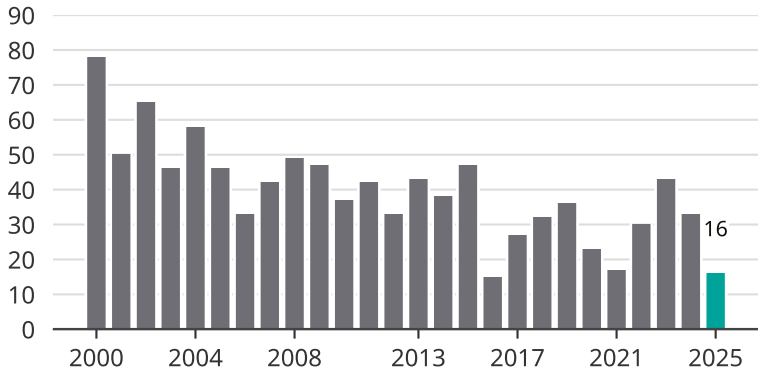

# Cykelstöder i Mörbylånga 2000–2025

Källa: Brå. Observera att 2025 års siffror fortfarande är preliminära.