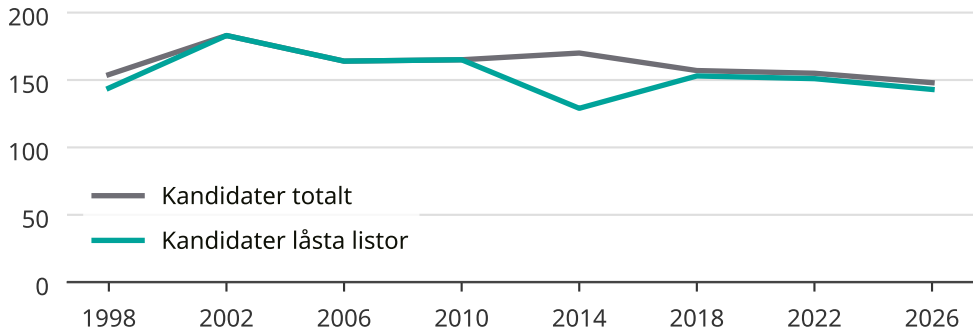

Kandidater till kommunfullmäktige

Antal unika kandidater per val i Burlövs kommun

Källa: SCB/Valmyndigheten. För 2026 gäller det anmälda kandidater 2026-06-15.