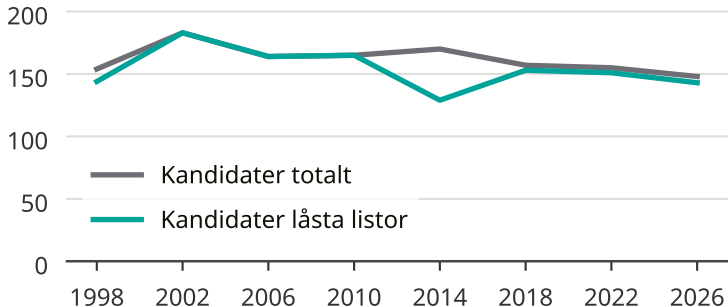

Kandidater till kommunfullmäktige

Antal unika kandidater per val i Burlövs kommun

Källa: SCB/Valmyndigheten. För 2026 gäller det anmälda kandidater 2026-06-15.