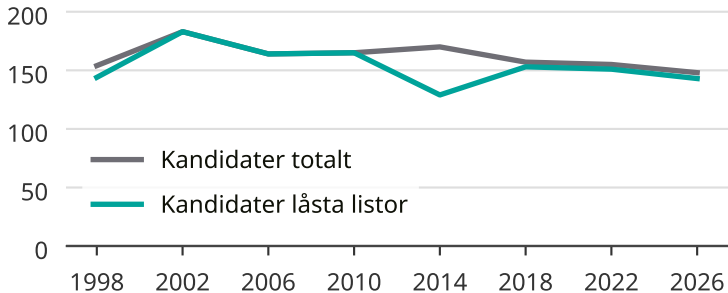

Kandidater till kommunfullmäktige

Antal unika kandidater per val i Burlövs kommun

Källa: SCB/Valmyndigheten. För 2026 gäller det anmälda kandidater
2026-06-15.