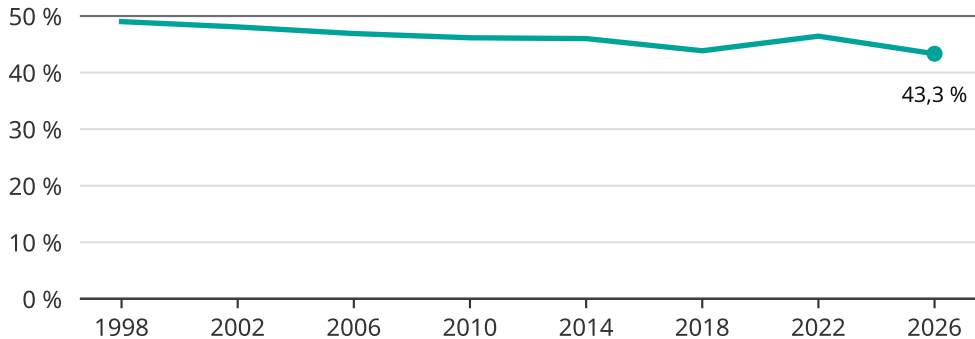

Kvinnor som kandiderar

Andel per val till regionfullmäktige i Västmanland

Källa: SCB/Valmyndigheten. För 2026 gäller det anmälda kandidater 2026-05-07.