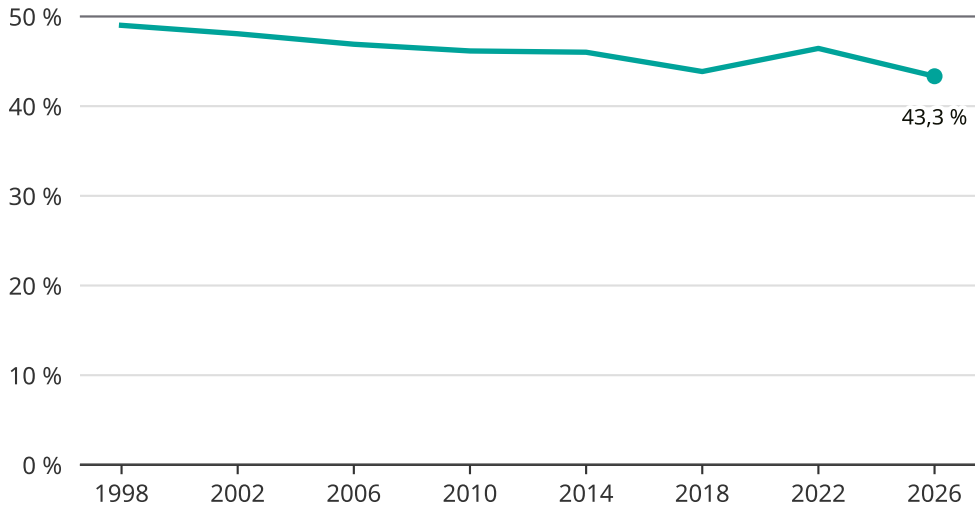

Kvinnor som kandiderar

Andel per val till regionfullmäktige i Västmanland

Källa: SCB/Valmyndigheten. För 2026 gäller det anmälda kandidater 2026-05-07.