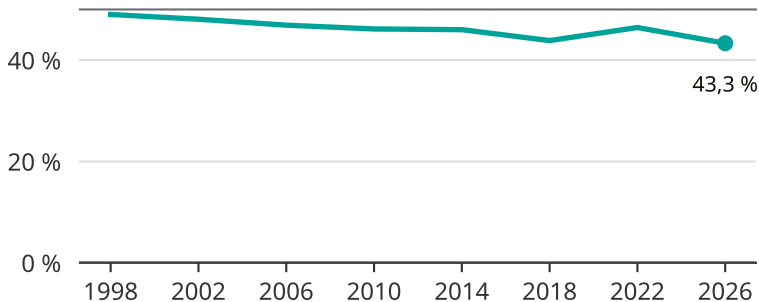

# Kvinnor som kandiderar

Andel per val till regionfullmäktige i Västmanland

Källa: SCB/Valmyndigheten. För 2026 gäller det anmälda kandidater 2026-05-07.