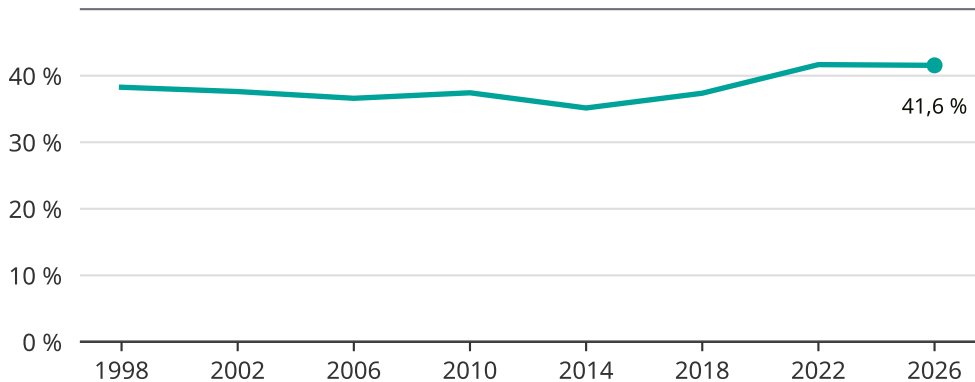

Kvinnor som kandiderar

Andel per val till kommunfullmäktige i Svedala

Källa: SCB/Valmyndigheten. För 2026 gäller det anmälda kandidater 2026-05-07.