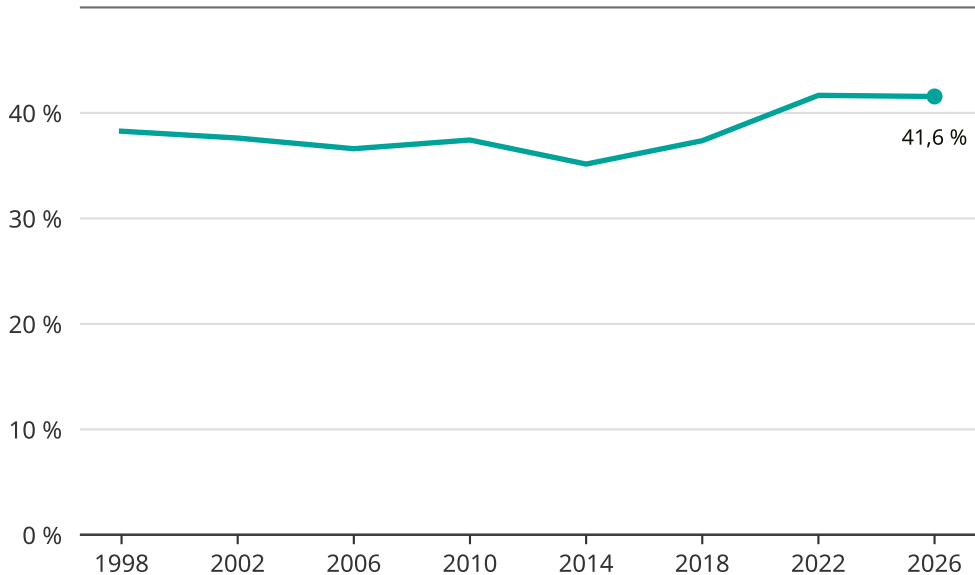

Kvinnor som kandiderar

Andel per val till kommunfullmäktige i Svedala

Källa: SCB/Valmyndigheten. För 2026 gäller det anmälda kandidater 2026-05-07.