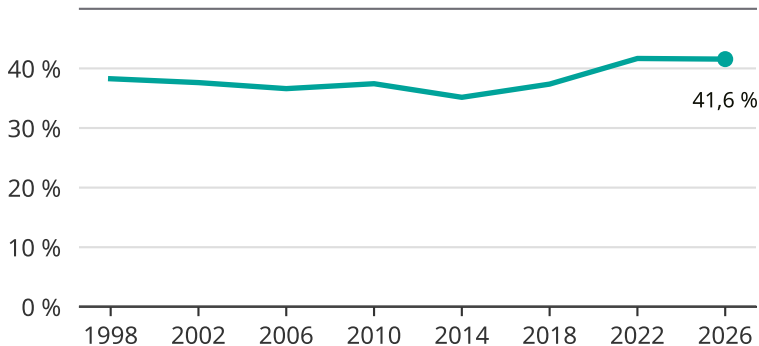

Kvinnor som kandiderar

Andel per val till kommunfullmäktige i Svedala

Källa: SCB/Valmyndigheten. För 2026 gäller det anmälda kandidater 2026-05-07.