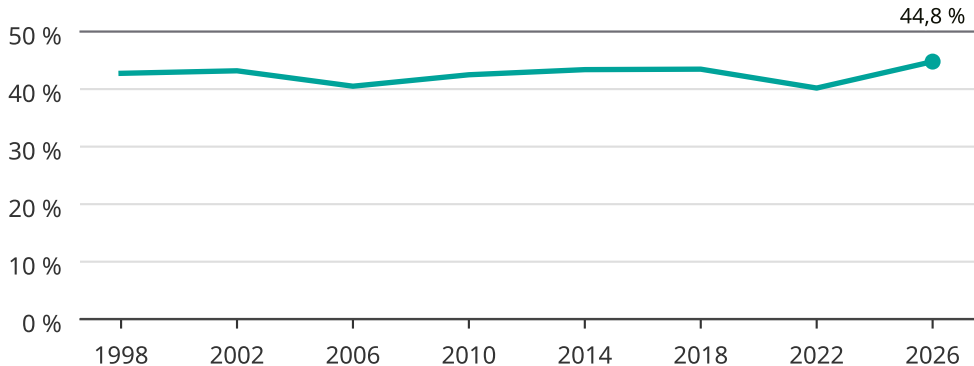

Kvinnor som kandiderar

Andel per val till kommunfullmäktige i Botkyrka

Källa: SCB/Valmyndigheten. För 2026 gäller det anmälda kandidater 2026-06-15.