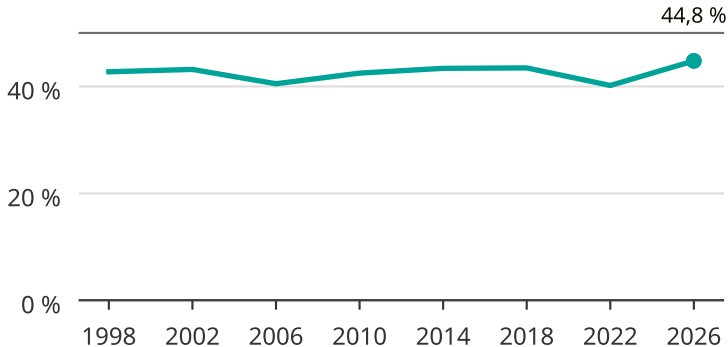

# Kvinnor som kandiderar

Andel per val till kommunfullmäktige i Botkyrka

Källa: SCB/Valmyndigheten. För 2026 gäller det anmälda kandidater 2026-06-15.

Newsworthy