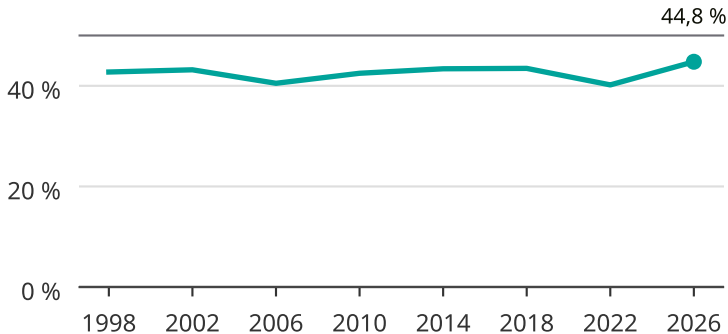

Kvinnor som kandiderar

Andel per val till kommunfullmäktige i Botkyrka

Källa: SCB/Valmyndigheten. För 2026 gäller det anmälda kandidater
2026-06-15.