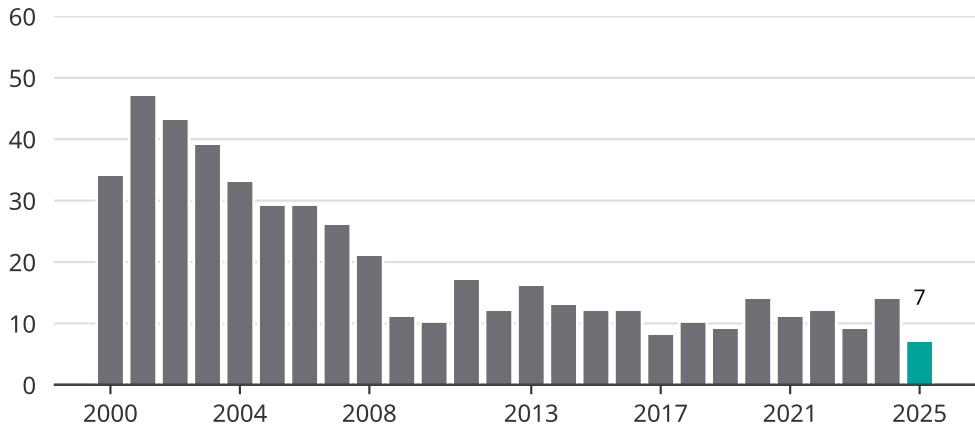

Cykelstöder i Strömsund 2000–2025

Källa: Brå. Observera att 2025 års siffror fortfarande är preliminära.