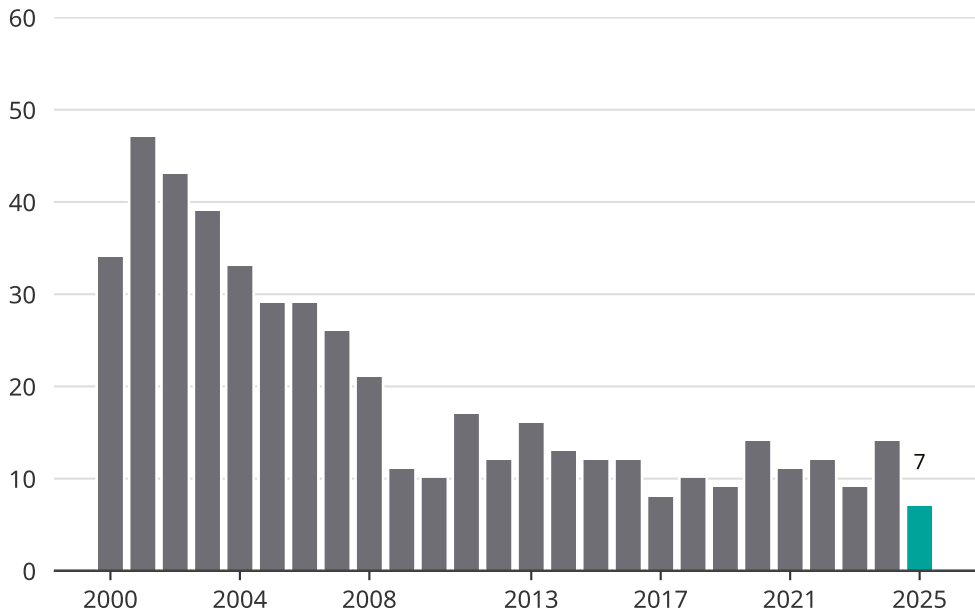

# Cykelstöder i Strömsund 2000–2025

Källa: Brå. Observera att 2025 års siffror fortfarande är preliminära.