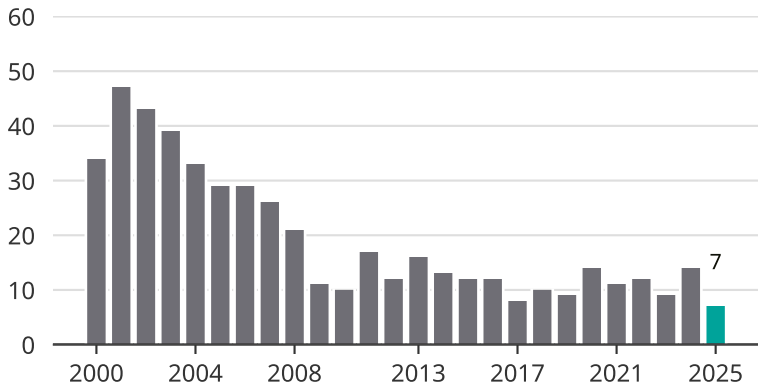

Cykelstöder i Strömsund 2000–2025

Källa: Brå. Observera att 2025 års siffror fortfarande är preliminära.