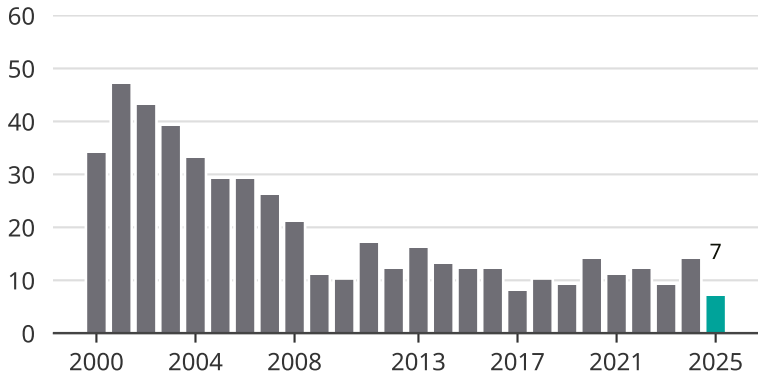

Cykelstöder i Strömsund 2000–2025

Källa: Brå. Observera att 2025 års siffror fortfarande är preliminära.