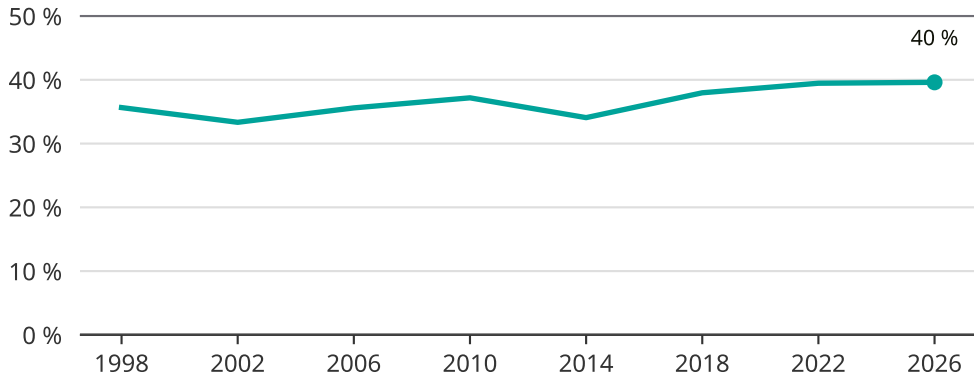

Kvinnor som kandiderar

Andel per val till kommunfullmäktige i Ronneby

Källa: SCB/Valmyndigheten. För 2026 gäller det anmälda kandidater 2026-04-10.