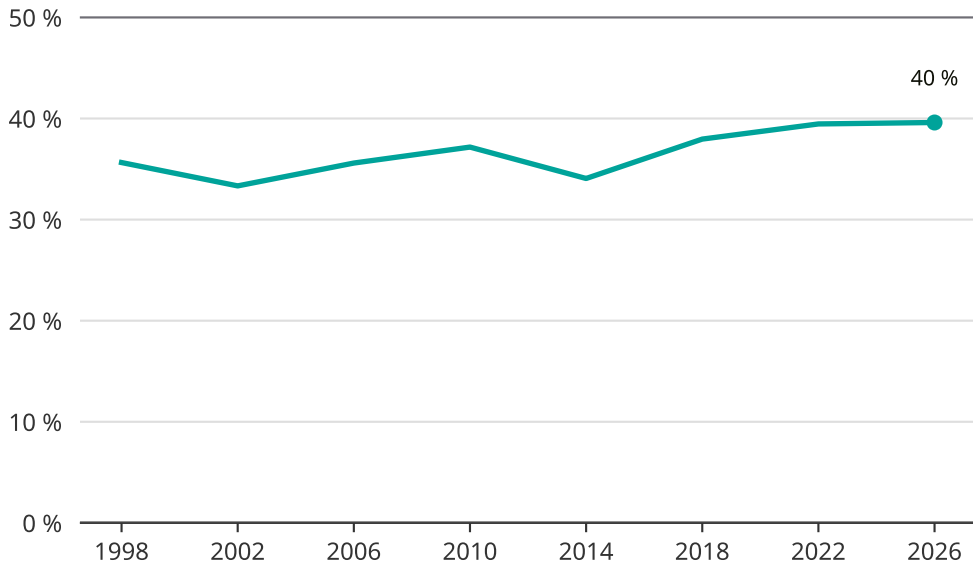

Kvinnor som kandiderar

Andel per val till kommunfullmäktige i Ronneby

Källa: SCB/Valmyndigheten. För 2026 gäller det anmälda kandidater 2026-04-10.