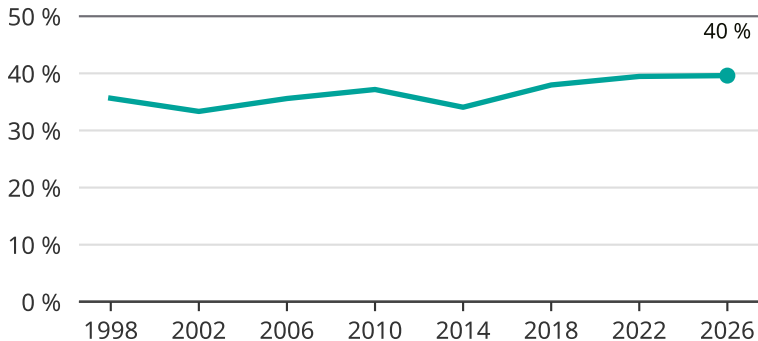

Kvinnor som kandiderar

Andel per val till kommunfullmäktige i Ronneby

Källa: SCB/Valmyndigheten. För 2026 gäller det anmälda kandidater 2026-04-10.