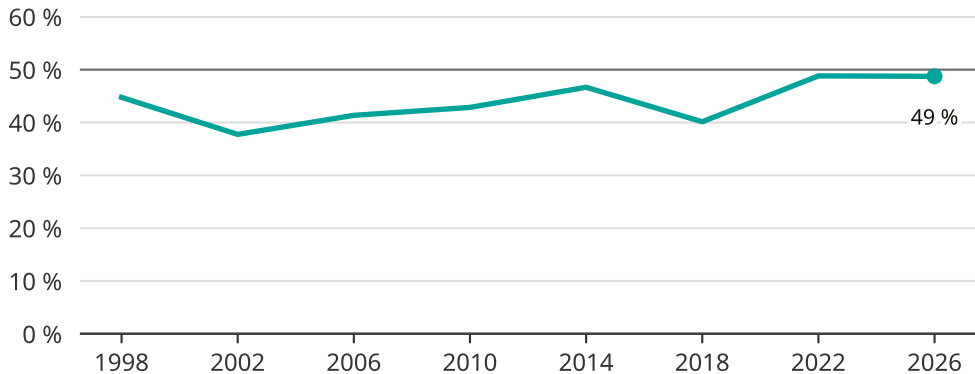

# Kvinnor som kandiderar

Andel per val till kommunfullmäktige i Mörbylånga

Källa: SCB/Valmyndigheten. För 2026 gäller det anmälda kandidater 2026-04-10.