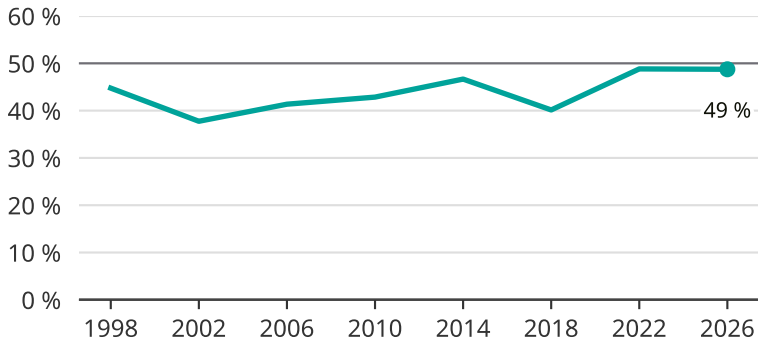

# Kvinnor som kandiderar

Andel per val till kommunfullmäktige i Mörbylånga

Källa: SCB/Valmyndigheten. För 2026 gäller det anmälda kandidater 2026-04-10.