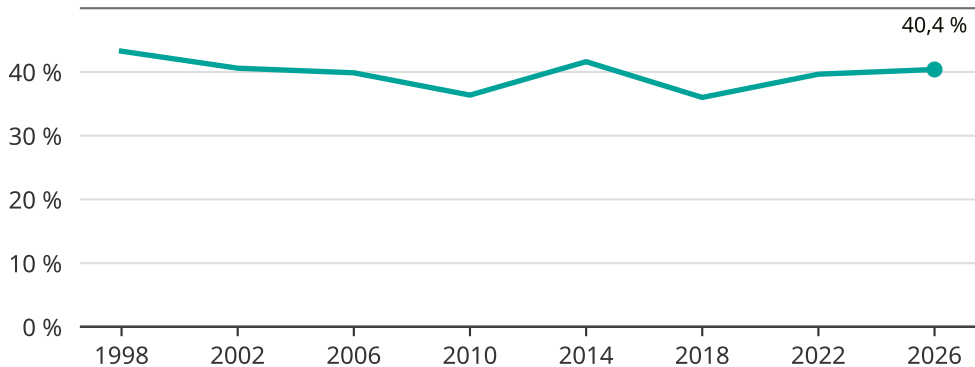

Kvinnor som kandiderar

Andel per val till kommunfullmäktige i Håbo

Källa: SCB/Valmyndigheten. För 2026 gäller det anmälda kandidater 2026-05-07.