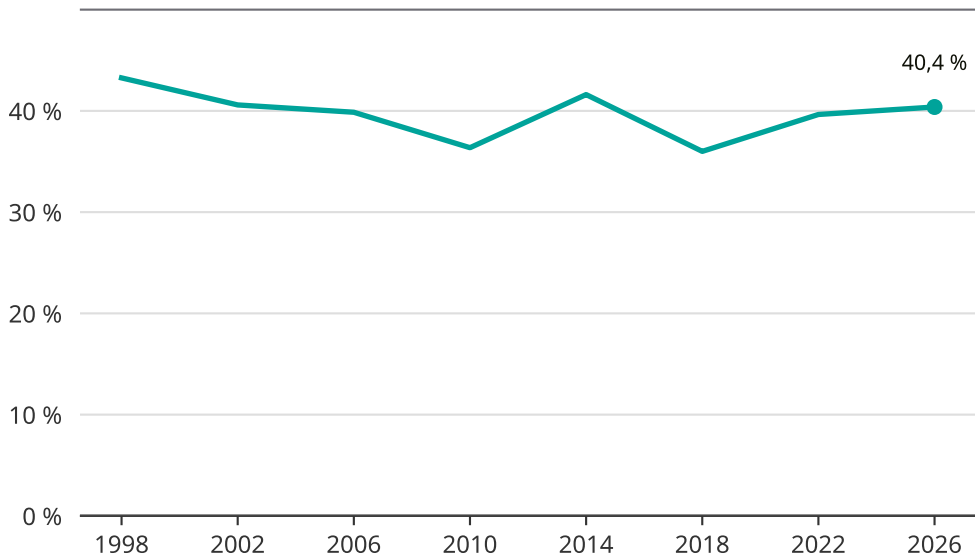

Kvinnor som kandiderar

Andel per val till kommunfullmäktige i Håbo

Källa: SCB/Valmyndigheten. För 2026 gäller det anmälda kandidater 2026-05-07.