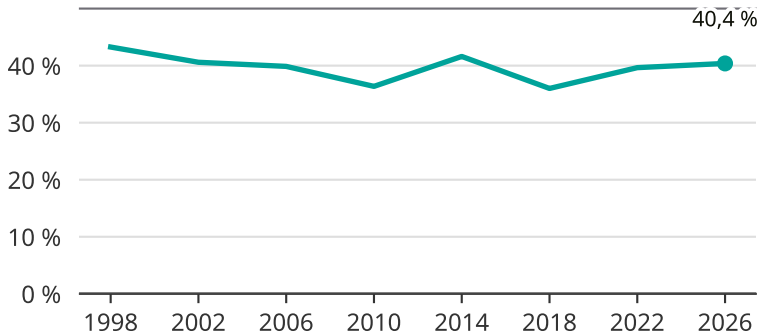

Kvinnor som kandiderar

Andel per val till kommunfullmäktige i Håbo

Källa: SCB/Valmyndigheten. För 2026 gäller det anmälda kandidater 2026-05-07.