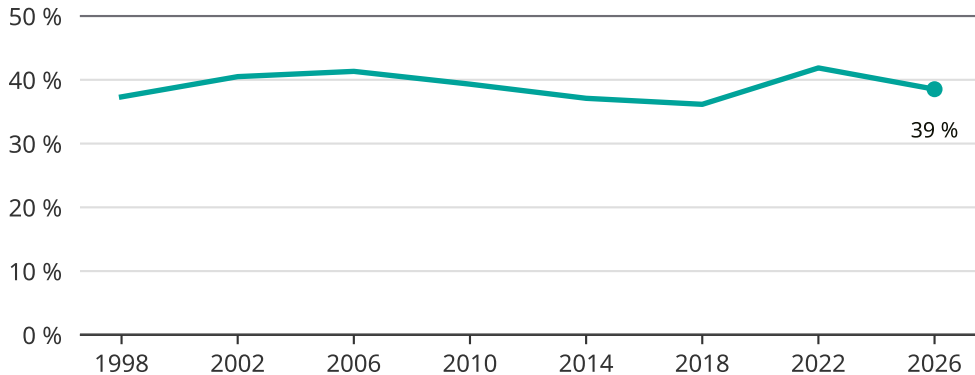

Kvinnor som kandiderar

Andel per val till kommunfullmäktige i Kinda

Källa: SCB/Valmyndigheten. För 2026 gäller det anmälda kandidater 2026-04-10.