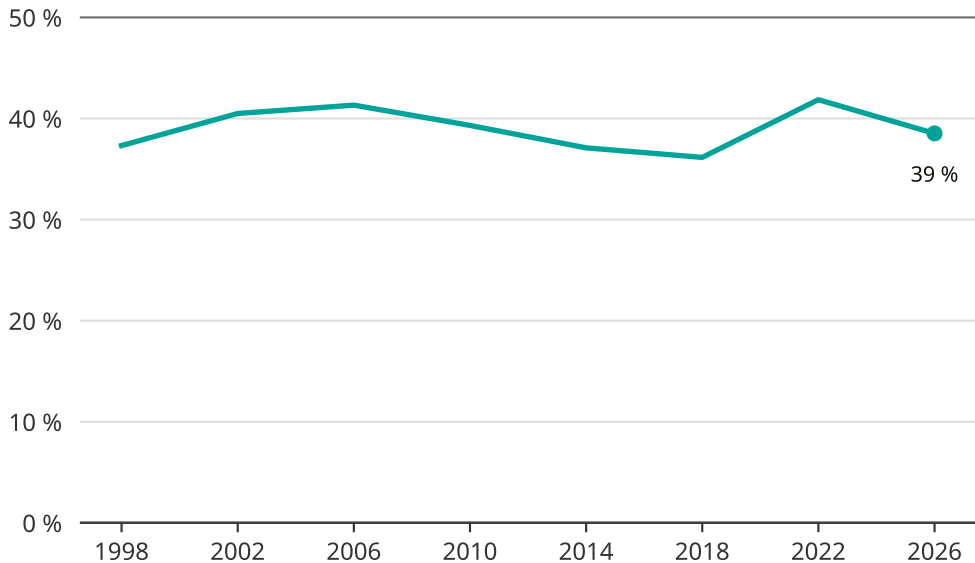

Kvinnor som kandiderar

Andel per val till kommunfullmäktige i Kinda

Källa: SCB/Valmyndigheten. För 2026 gäller det anmälda kandidater 2026-04-10.