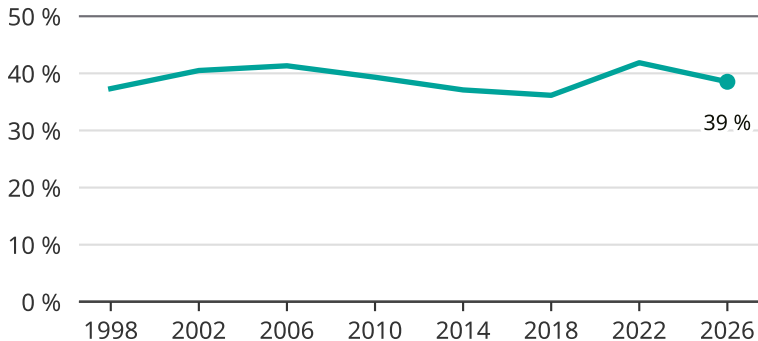

# Kvinnor som kandiderar

Andel per val till kommunfullmäktige i Kinda

Källa: SCB/Valmyndigheten. För 2026 gäller det anmälda kandidater 2026-04-10.