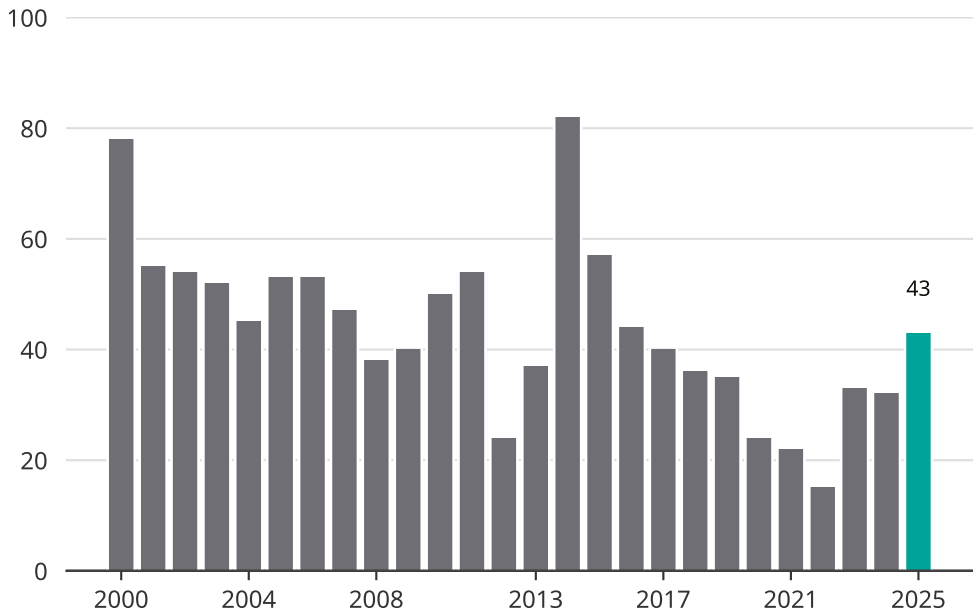

Cykelstöder i Tomelilla 2000–2025

Källa: Brå. Observera att 2025 års siffror fortfarande är preliminära.