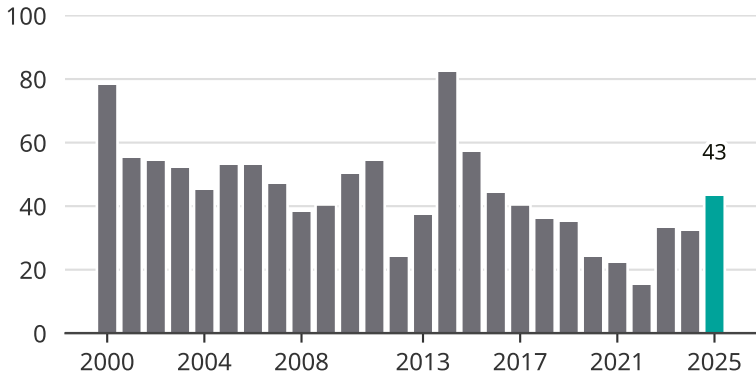

# Cykelstöder i Tomelilla 2000–2025

Källa: Brå. Observera att 2025 års siffror fortfarande är preliminära.