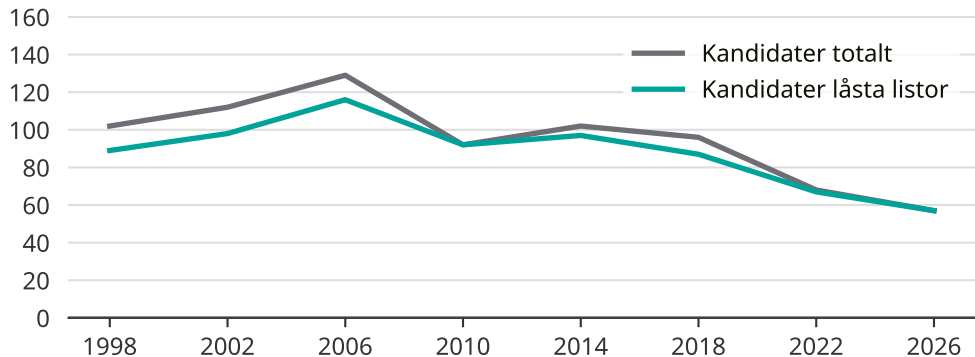

Kandidater till kommunfullmäktige

Antal unika kandidater per val i Åsele kommun

Källa: Valmyndigheten. För 2026 gäller det anmälda kandidater 2026-04-10.