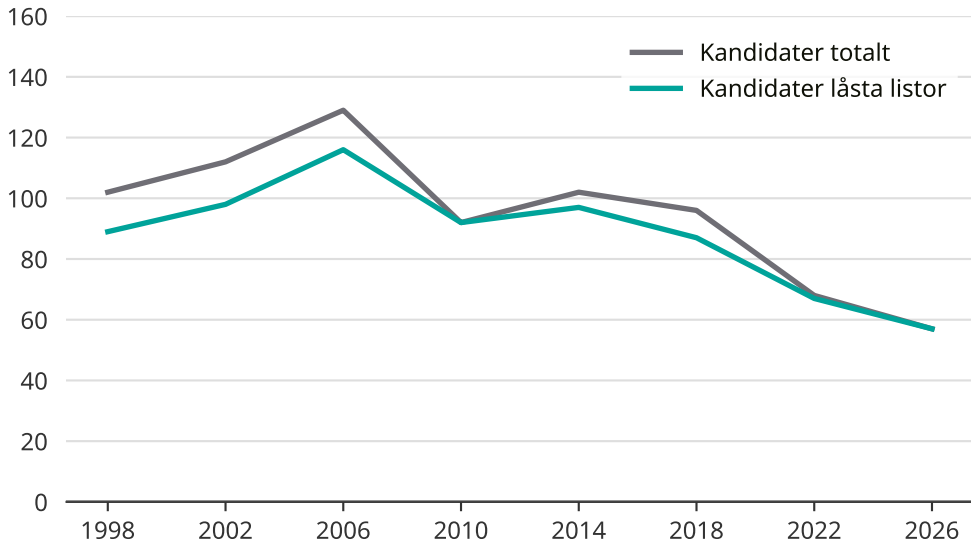

Kandidater till kommunfullmäktige

Antal unika kandidater per val i Åsele kommun

Källa: Valmyndigheten. För 2026 gäller det anmälda kandidater 2026-04-10.