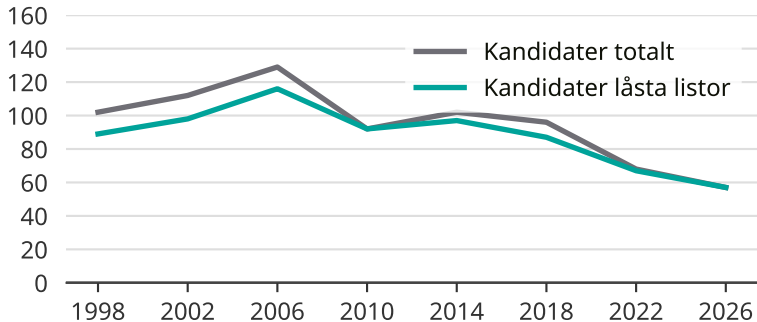

# Kandidater till kommunfullmäktige

Antal unika kandidater per val i Åsele kommun

Källa: Valmyndigheten. För 2026 gäller det anmälda kandidater 2026-04-10.