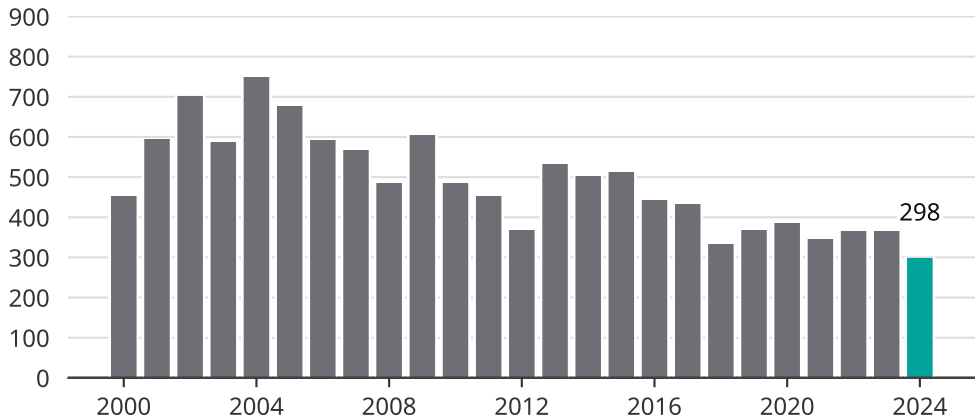

Cykelstöder i Lidköping 2000–2024

Källa: Brå. Observera att 2024 års siffror fortfarande är preliminära.