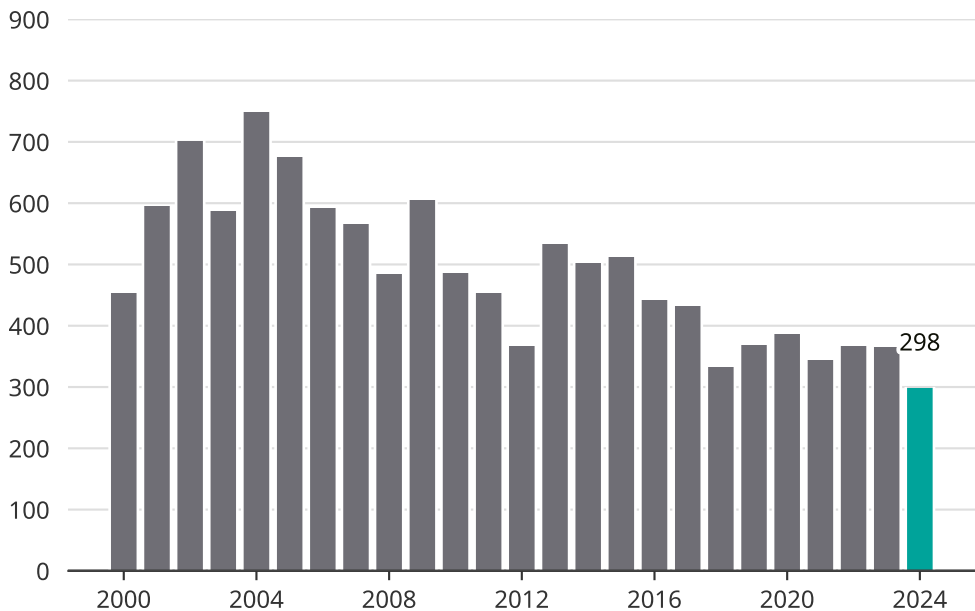

Cykelstöder i Lidköping 2000–2024

Källa: Brå. Observera att 2024 års siffror fortfarande är preliminära.