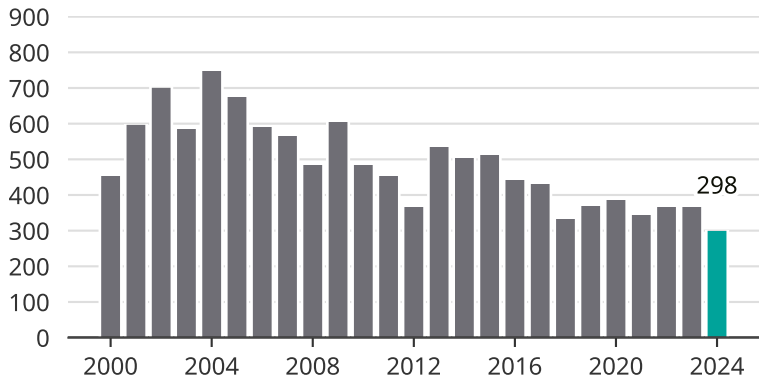

Cykelstöder i Lidköping 2000–2024

Källa: Brå. Observera att 2024 års siffror fortfarande är preliminära.