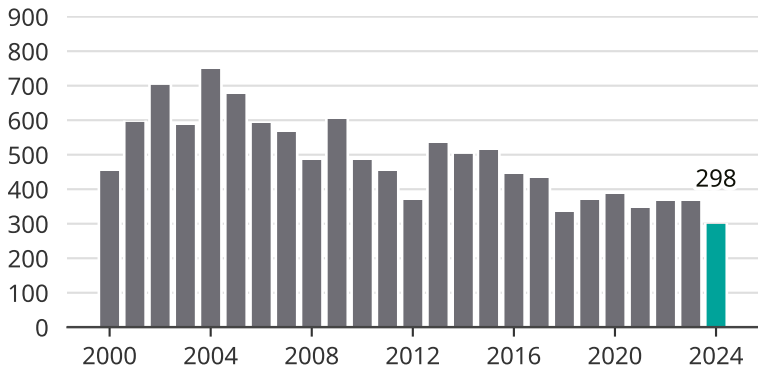

Cykelstöder i Lidköping 2000–2024

Källa: Brå. Observera att 2024 års siffror fortfarande är preliminära.